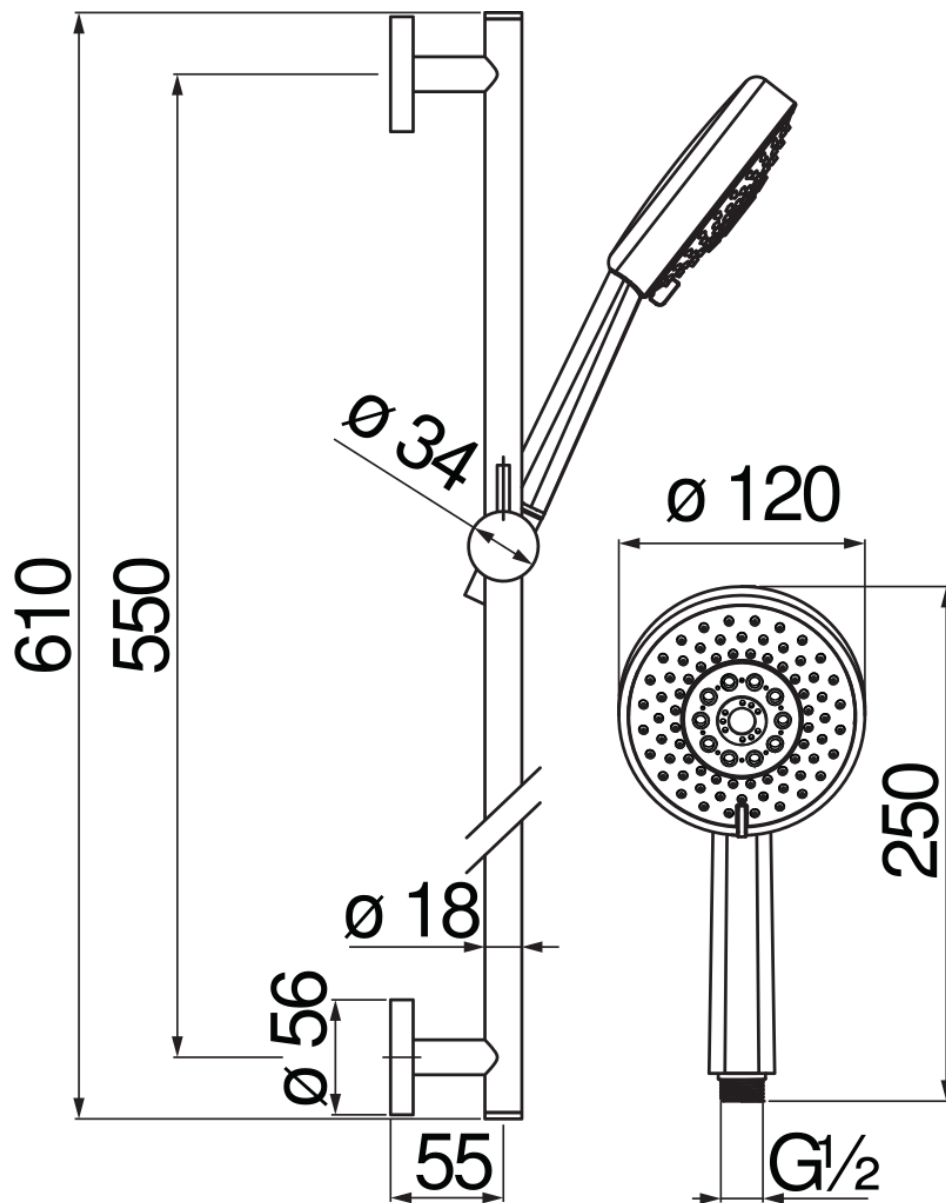

SPECIFICHE

Asta murale

Chrome

Supporto doccetta scorrevole e orientabile

Doccetta a 3 getti e flessibile 150 cm

Imballo: 15 x 82 x 77 cm / 0,09471 m<sup>3</sup> / 1,169 kg

DIAGRAMMA DI PORTATA: ACQUA CALDA/FREDDA